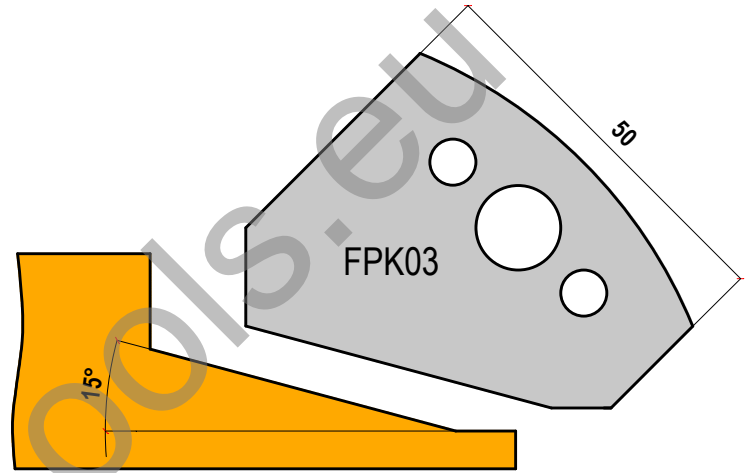

COLTELLI PROFILATI PER TESTA 106

TUTTI I PROFILI INDICATI SI POSSONO
MONTARE SULLA TESTA TIPO 106

ALL ABOVE PROFILES CAN BE FITTED
ON THE HEAD TYPE 106.