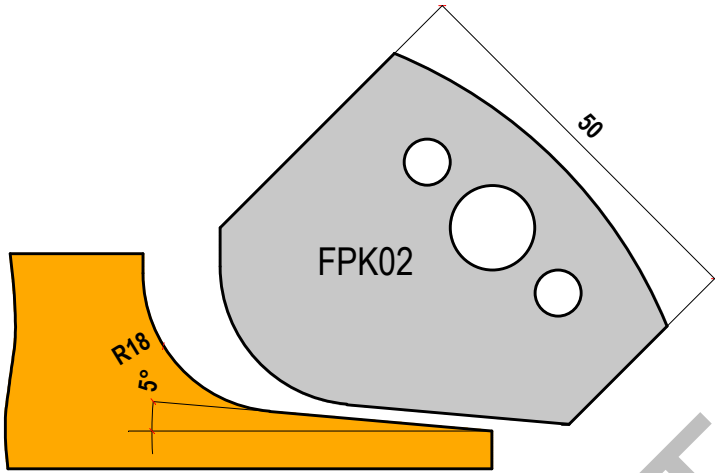

COLTELLI PROFILATI PER TESTA 106

TUTTI I PROFILI INDICATI SI POSSONO
MONTARE SULLA TESTA TIPO 106

ALL ABOVE PROFILES CAN BE FITTED
ON THE HEAD TYPE 106.