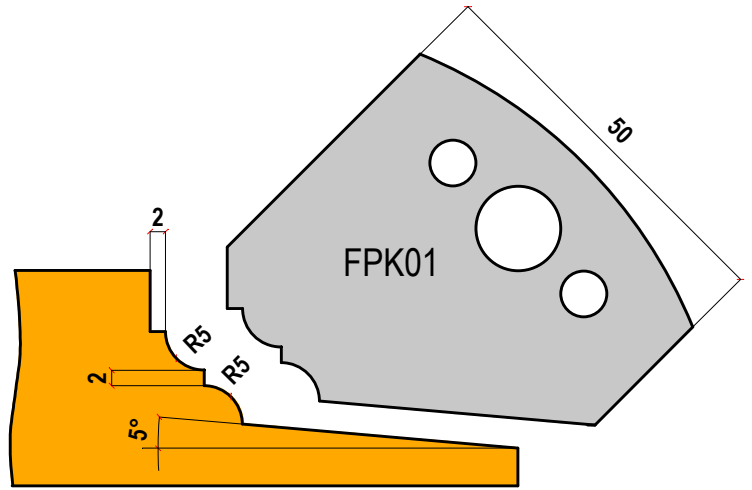

COLTELLI PROFILATI PER TESTA 106

TUTTI I PROFILI INDICATI SI POSSONO
MONTARE SULLA TESTA TIPO 106

ALL ABOVE PROFILES CAN BE FITTED
ON THE HEAD TYPE 106.