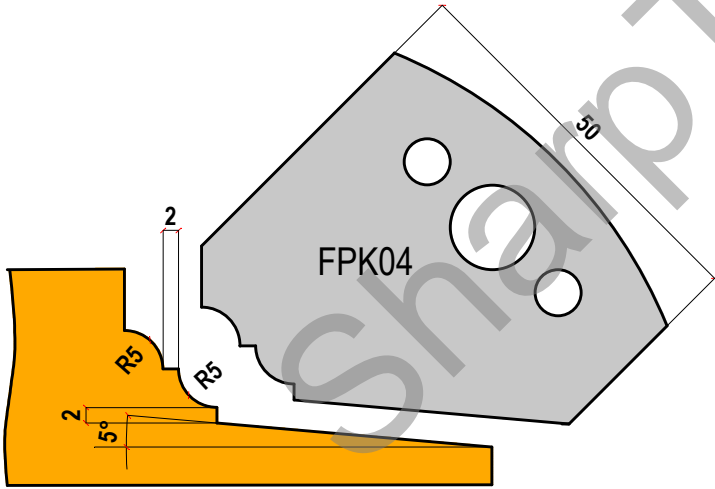

COLTELLI PROFILATI PER TESTA 106

TUTTI I PROFILI INDICATI SI POSSONO
MONTARE SULLA TESTA TIPO 106

ALL ABOVE PROFILES CAN BE FITTED
ON THE HEAD TYPE 106.