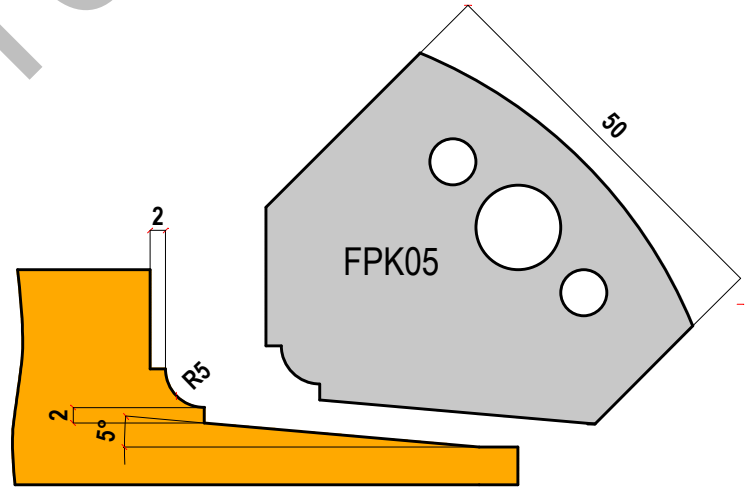

COLTELLI PROFILATI PER TESTA 106

TUTTI I PROFILI INDICATI SI POSSONO
MONTARE SULLA TESTA TIPO 106

ALL ABOVE PROFILES CAN BE FITTED
ON THE HEAD TYPE 106.