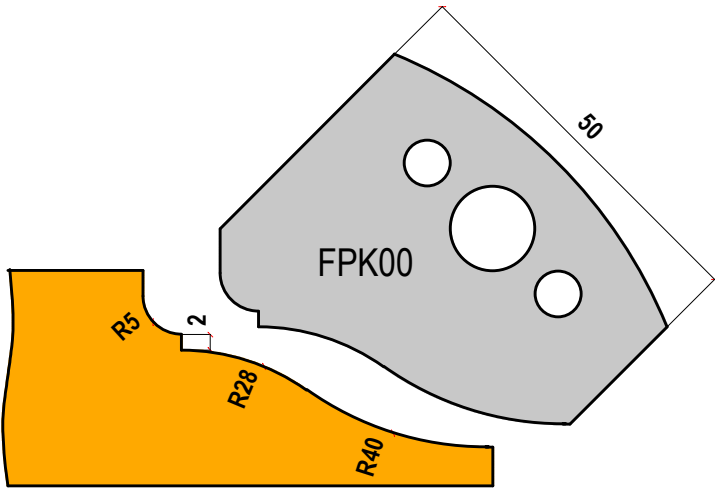

COLTELLI PROFILATI PER TESTA 106

TUTTI I PROFILI INDICATI SI POSSONO
MONTARE SULLA TESTA TIPO 106

ALL ABOVE PROFILES CAN BE FITTED
ON THE HEAD TYPE 106.