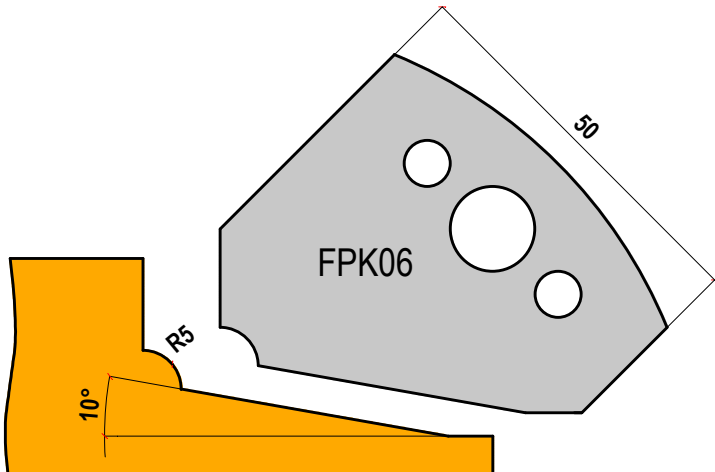

COLTELLI PROFILATI PER TESTA 106

TUTTI I PROFILI INDICATI SI POSSONO
MONTARE SULLA TESTA TIPO 106

ALL ABOVE PROFILES CAN BE FITTED
ON THE HEAD TYPE 106.