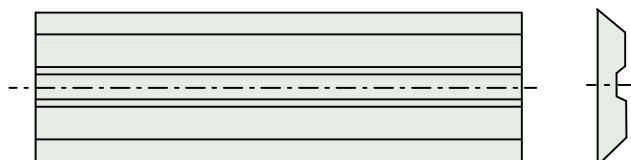

QB TESTE A BLOCCAGGIO RAPIDO

QUICKBLOCK HEAD

QUICKBLOCK-TESTA A BLOCCAGGIO RAPIDO PER COLTELLI CENTROLOCK IN HSS O HW. CORPO IN LEGA LEGGERA. COLTELLI RIAFFILABILI. A RICHIESTA DIMENSIONI SPECIALI.

QUICKBLOCK-HEAD FOR REVERSIBLE PLANER KNIVES IN HSS OR HW. SYSTEM CENTROLOCK. LIGHT ALLOY BODY, ON REQUEST SPECIAL SIZES.

QB

MEC

Codice	D. mm.	B mm.	d. mm.	Z	
QB1012	100	120	35	4	n max 10000
QB1019	100	190	35	4	n max 10000
QB1210	125	100	40	4	n max 9000
QB1213	125	130	40	4	n max 9000
QB1215	125	150	40	4	n max 9000
QB1218	125	180	40	4	n max 9000
QB1221	125	210	40	4	n max 9000
QB1223	125	230	40	4	n max 9000
QB1225	125	250	40	4	n max 9000
QB1410	140	100	40-50	4	n max 8000
QB1413	140	130	40-50	4	n max 8000
QB1415	140	150	40-50	4	n max 8000
QB1418	140	180	40-50	4	n max 8000
QB1421	140	210	40-50	4	n max 8000
QB1423	140	230	40-50	4	n max 8000
QB1425	140	250	40-50	4	n max 8000
QB1610	160	100	40-50	6	n max 7000
QB1613	160	130	40-50	6	n max 7000
QB1615	160	150	40-50	6	n max 7000
QB1618	160	180	40-50	6	n max 7000
QB1621	160	210	40-50	6	n max 7000
QB1623	160	230	40-50	6	n max 7000
QB1625	160	250	40-50	6	n max 7000

COLTELLI DI RICAMBIO-SPARE PART KNIVES

COLTELLI HSS o HW-KNIVES HSS or HW

CODICE	HSS	HW	Dimensioni
HQB100		WQB100	100x16x3
HQB120		WQB120	120x16x3
HQB130		WQB130	130x16x3
HQB150		WQB150	150x16x3
HQB180		WQB180	180x16x3
HQB210		WQB210	210x16x3
HQB230		WQB230	230x16x3
HQB250		WQB250	250x16x3