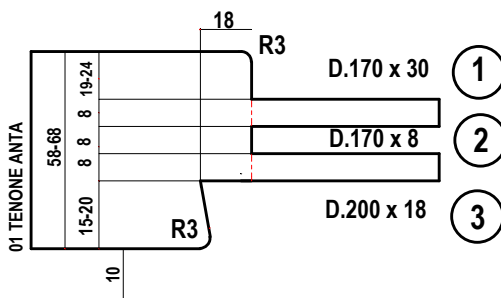

# EW 58 ARIA 4

**14 UTENSILI COMPONENTI  
FORO 30 SENZA CANOTTO  
D.MIN.100 D.MAX 200  
SPESSORE LEGNO 58-68  
ARIA 4 2-3 GUARNIZIONI**