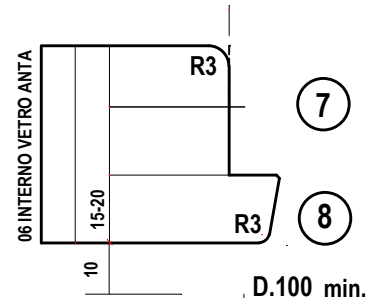

# EW 58 ARIA 4

**14 UTENSILI COMPONENTI  
FORO 30 SENZA CANOTTO  
D.MIN.100 D.MAX 200  
SPESSORE LEGNO 58-68  
ARIA 4 2-3 GUARNIZIONI**