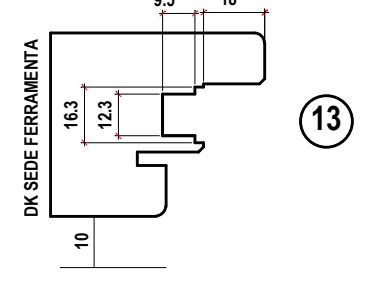

# EW 58 ARIA 4

**14 UTENSILI COMPONENTI  
FORO 30 SENZA CANOTTO  
D.MIN.100 D.MAX 200  
SPESSORE LEGNO 58-68  
ARIA 4 2-3 GUARNIZIONI**