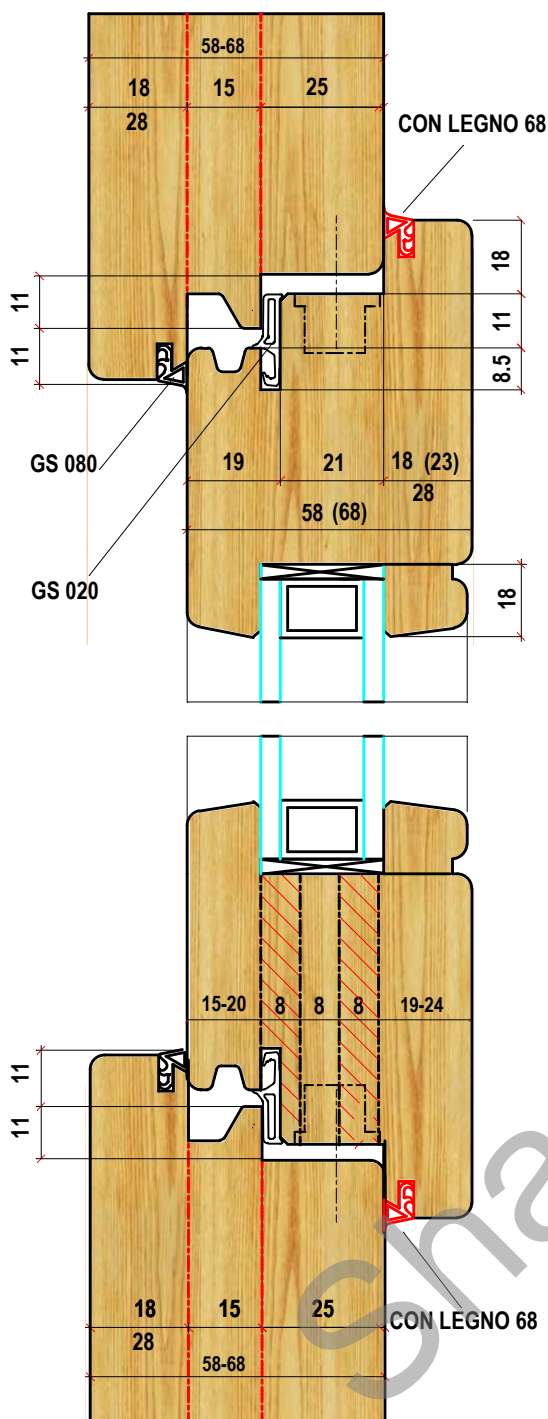

# EW 58 ARIA 4

**14 UTENSILI COMPONENTI  
FORO 30 SENZA CANOTTO  
D.MIN.100 D.MAX 200  
SPESSORE LEGNO 58-68  
ARIA 4 2-3 GUARNIZIONI**