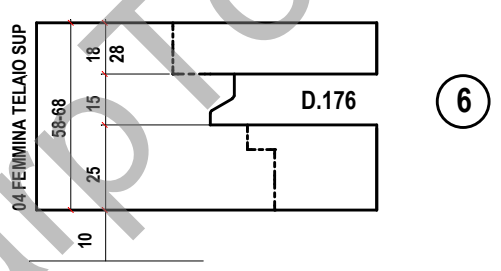

# EW 58 ARIA 4

**14 UTENSILI COMPONENTI  
FORO 30 SENZA CANOTTO  
D.MIN.100 D.MAX 200  
SPESSORE LEGNO 58-68  
ARIA 4 2-3 GUARNIZIONI**