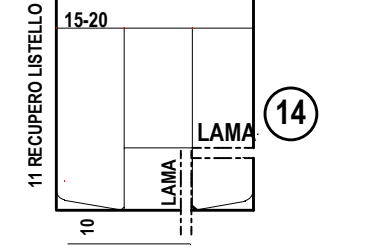

# EW 58 ARIA 4

**14 UTENSILI COMPONENTI  
FORO 30 SENZA CANOTTO  
D.MIN.100 D.MAX 200  
SPESSORE LEGNO 58-68  
ARIA 4 2-3 GUARNIZIONI**