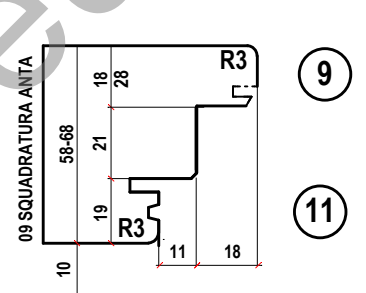

# EW 58 ARIA 4

**14 UTENSILI COMPONENTI  
FORO 30 SENZA CANOTTO  
D.MIN.100 D.MAX 200  
SPESSORE LEGNO 58-68  
ARIA 4 2-3 GUARNIZIONI**