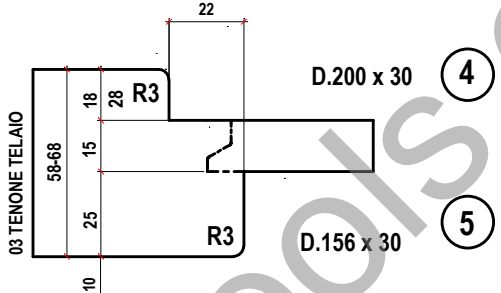

# EW 58 ARIA 4

**14 UTENSILI COMPONENTI  
FORO 30 SENZA CANOTTO  
D.MIN.100 D.MAX 200  
SPESSORE LEGNO 58-68  
ARIA 4 2-3 GUARNIZIONI**