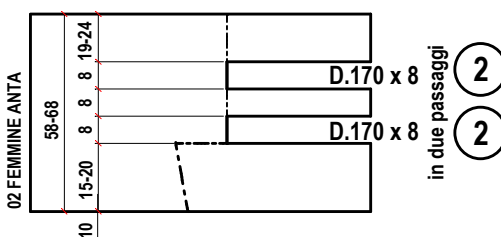

# EW 58 ARIA 4

**14 UTENSILI COMPONENTI  
FORO 30 SENZA CANOTTO  
D.MIN.100 D.MAX 200  
SPESSORE LEGNO 58-68  
ARIA 4 2-3 GUARNIZIONI**