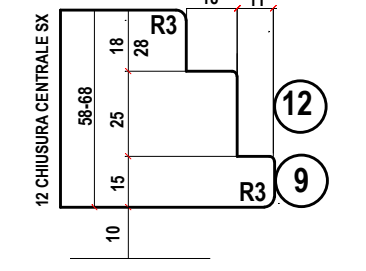

# EW 58 ARIA 4

**14 UTENSILI COMPONENTI  
FORO 30 SENZA CANOTTO  
D.MIN.100 D.MAX 200  
SPESSORE LEGNO 58-68  
ARIA 4 2-3 GUARNIZIONI**