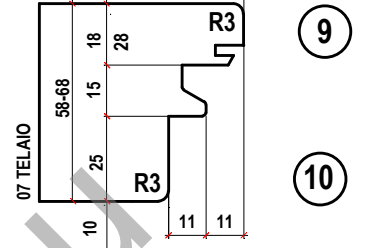

# EW 58 ARIA 4

**14 UTENSILI COMPONENTI  
FORO 30 SENZA CANOTTO  
D.MIN.100 D.MAX 200  
SPESSORE LEGNO 58-68  
ARIA 4 2-3 GUARNIZIONI**