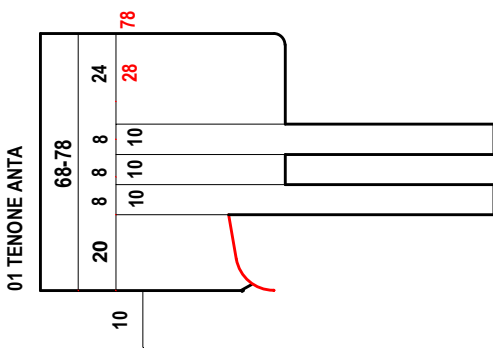

S 68 ARIA 4

OPTIONAL
 ANTA FINO SPESSORE 92 mm
 LEGNO ALLUMINIO CON GLI STESSI GRUPPI