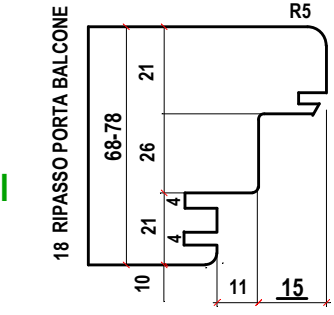

S 68 ARIA 4

OPTIONAL
 ANTA FINO SPESSORE 92 mm
 LEGNO ALLUMINIO CON GLI STESSI GRUPPI