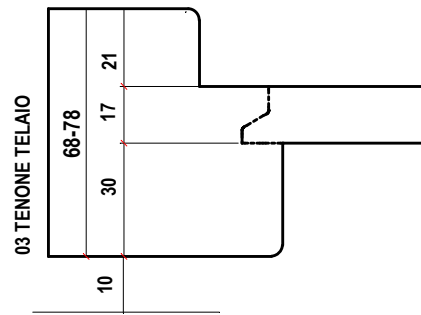

S 68 ARIA 4

OPTIONAL
 ANTA FINO SPESSORE 92 mm
 LEGNO ALLUMINIO CON GLI STESSI GRUPPI