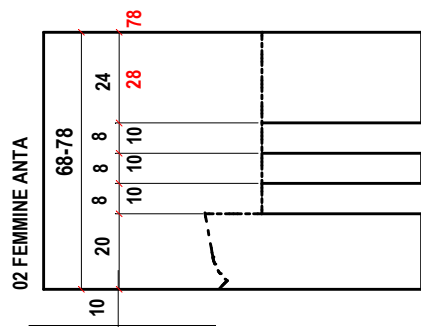

S 68 ARIA 4

OPTIONAL
 ANTA FINO SPESSORE 92 mm
 LEGNO ALLUMINIO CON GLI STESSI GRUPPI