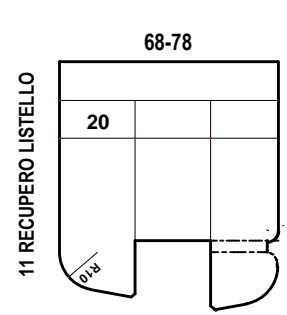

S 68 ARIA 4

OPTIONAL
 ANTA FINO SPESSORE 92 mm
 LEGNO ALLUMINIO CON GLI STESSI GRUPPI