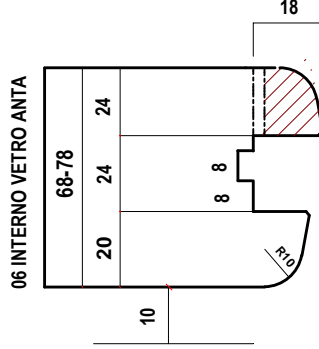

S 68 ARIA 4

OPTIONAL
 ANTA FINO SPESSORE 92 mm
 LEGNO ALLUMINIO CON GLI STESSI GRUPPI