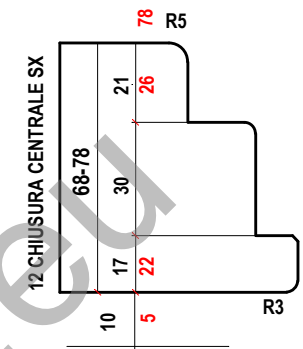

S 68 ARIA 4

OPTIONAL
 ANTA FINO SPESSORE 92 mm
 LEGNO ALLUMINIO CON GLI STESSI GRUPPI