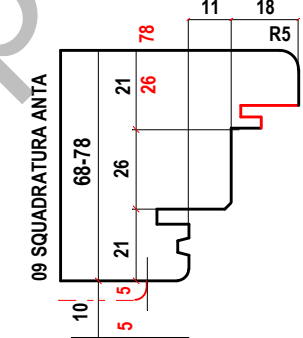

S 68 ARIA 4

OPTIONAL
 ANTA FINO SPESSORE 92 mm
 LEGNO ALLUMINIO CON GLI STESSI GRUPPI