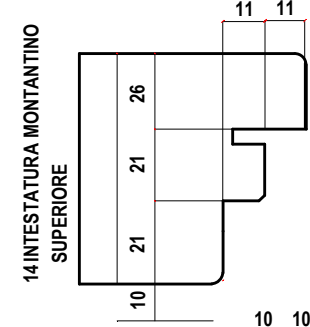

S 68 ARIA 4

OPTIONAL
 ANTA FINO SPESSORE 92 mm
 LEGNO ALLUMINIO CON GLI STESSI GRUPPI