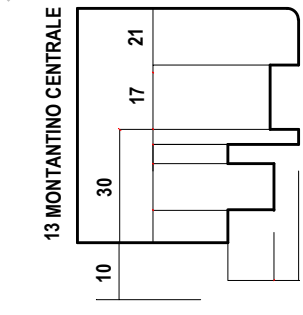

S 68 ARIA 4

OPTIONAL
 ANTA FINO SPESSORE 92 mm
 LEGNO ALLUMINIO CON GLI STESSI GRUPPI