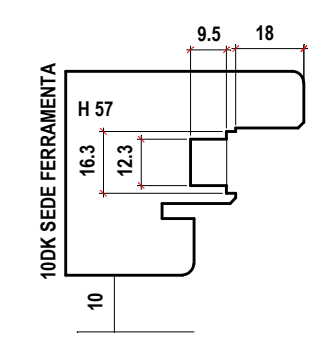

S 68 ARIA 4

OPTIONAL
 ANTA FINO SPESSORE 92 mm
 LEGNO ALLUMINIO CON GLI STESSI GRUPPI