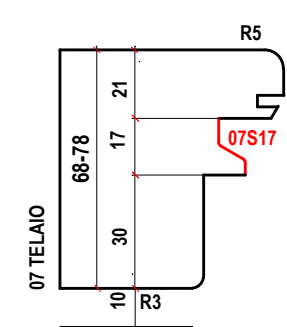

S 68 ARIA 4

OPTIONAL
 ANTA FINO SPESSORE 92 mm
 LEGNO ALLUMINIO CON GLI STESSI GRUPPI