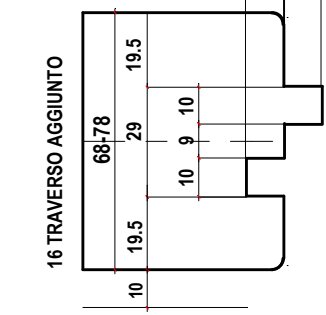

S 68 ARIA 4

OPTIONAL
 ANTA FINO SPESSORE 92 mm
 LEGNO ALLUMINIO CON GLI STESSI GRUPPI