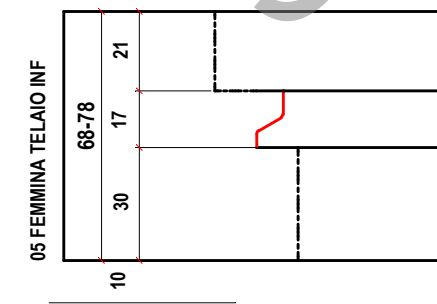

S 68 ARIA 4

OPTIONAL
 ANTA FINO SPESSORE 92 mm
 LEGNO ALLUMINIO CON GLI STESSI GRUPPI