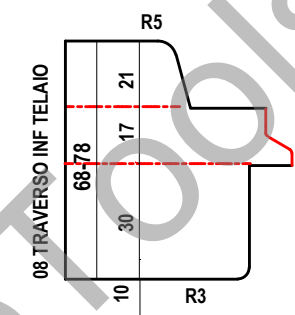

S 68 ARIA 4

OPTIONAL
 ANTA FINO SPESSORE 92 mm
 LEGNO ALLUMINIO CON GLI STESSI GRUPPI