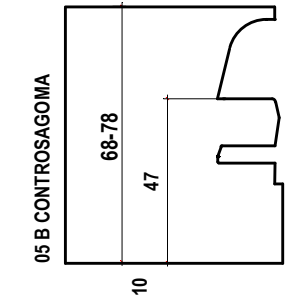

S 68 ARIA 4

OPTIONAL
 ANTA FINO SPESSORE 92 mm
 LEGNO ALLUMINIO CON GLI STESSI GRUPPI