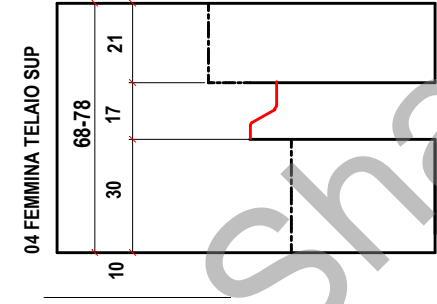

S 68 ARIA 4

OPTIONAL
 ANTA FINO SPESSORE 92 mm
 LEGNO ALLUMINIO CON GLI STESSI GRUPPI